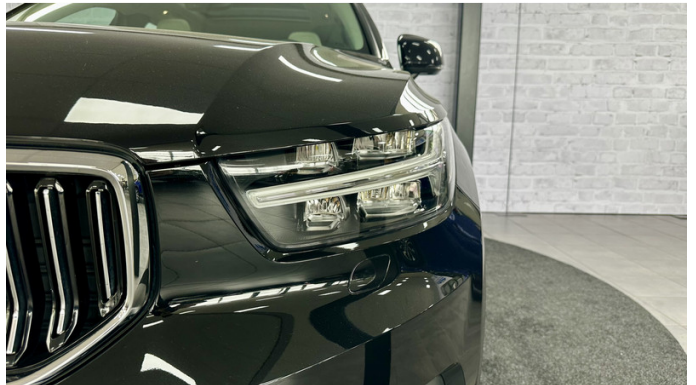

Foto's voertuig

Exterieur

Infotainment

Elektrisch glazen panorama-dak
Elektrisch glazen panorama-dak
File assistent
LED koplampen
Lichtmetalen velgen 5-spaaks 18"
R-Design exterieur
Achterspoiler
Buitenspiegels elektrisch inklapbaar
Buitenspiegels elektrisch verstel- en verwarmbaar
Chroom delen exterieur
Dakrails
Dimlichten automatisch
Elektronische remkrachtverdeling
Grootlichtassistent
Keyless entry
Kleur wit
Koplampen adaptief
Koplampen adaptief
koplampreiniging
koplampreiniging
LED achterlichten
LED dagrijverlichting
LED koplampen adaptief
Lichtmetalen velgen 5-spaaks 19"
Lichtmetalen velgen multi-spaaks 19"
Open dak
Panoramadak
Parkeer assistent
Parkeersensor achter
Parkeersensor voor
Parkeersensor voor
Parkeersensor voor en achter